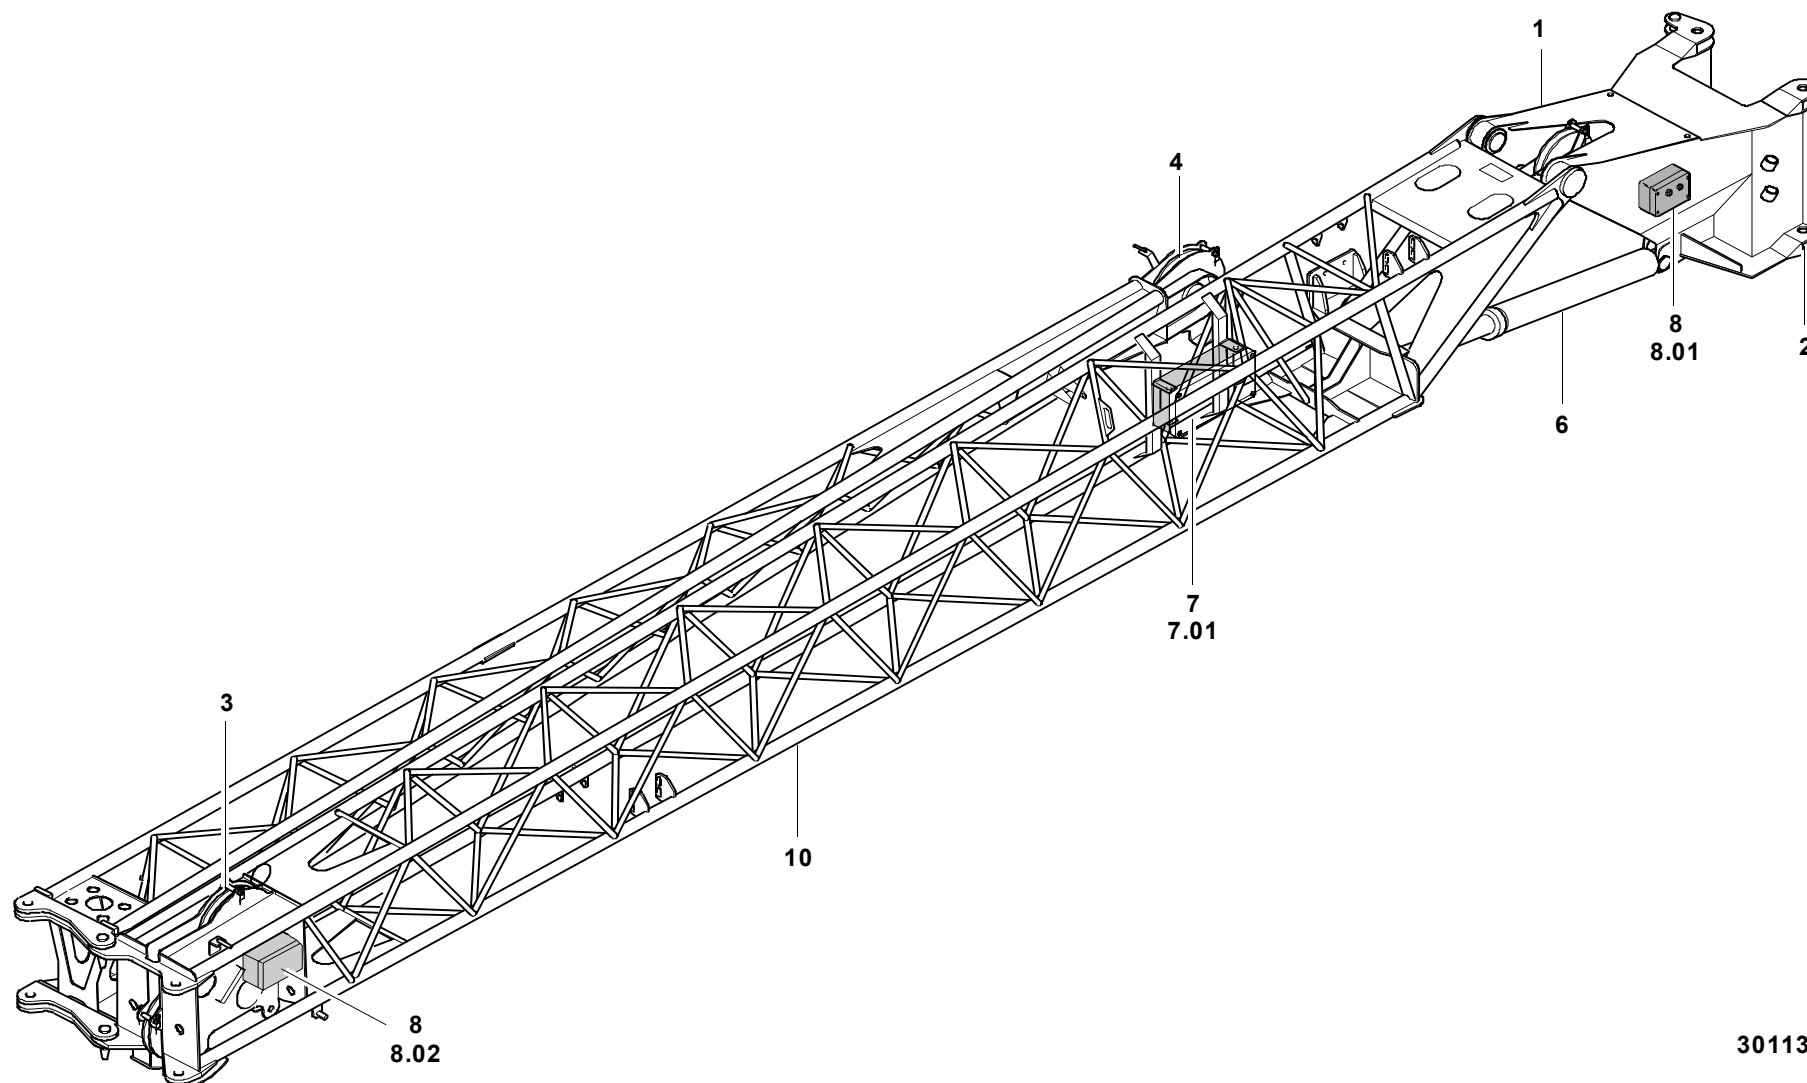

GROVEKLAPPSPITZE 9 M TEIL
SWING-AWAY JIB 9 M PARTBILDТАFEL
PICTORIAL DISPLAYGMK 3050
BE 710
G 173

09.99

3011374-ETL D

1/1

3011374-D-BL01
0999-0000